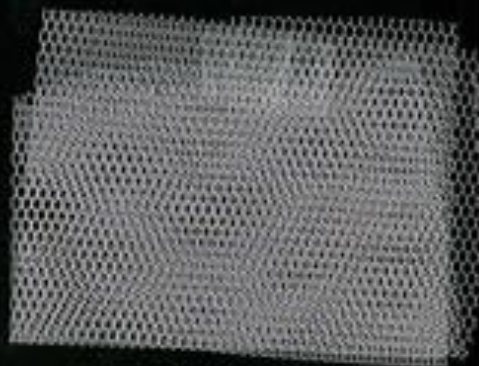

「繋り」

A close-up photograph of a hand holding a glowing, golden, crystalline structure. The structure is composed of many small, interconnected facets, creating a complex, geometric shape. The background is dark with numerous out-of-focus, warm-toned bokeh lights, suggesting a night scene or a festive atmosphere. The overall mood is magical and ethereal.

CONCEPT

人と人との繋がり。今までの繋がりが自分を作り出す。

IMAGE RESEARCH

PROCESS

- ・ パータン制作
- ・ シーティングで仮縫い

・ 本縫い
オーガンジーで大量
のフリルを作る →

SAMPLE

・クイーンサテン

・オーガンジー

・ラメ入りソフトサテンオーガンジー

・チュール

スワロフスキー

ビーズ

パール

sample

Design