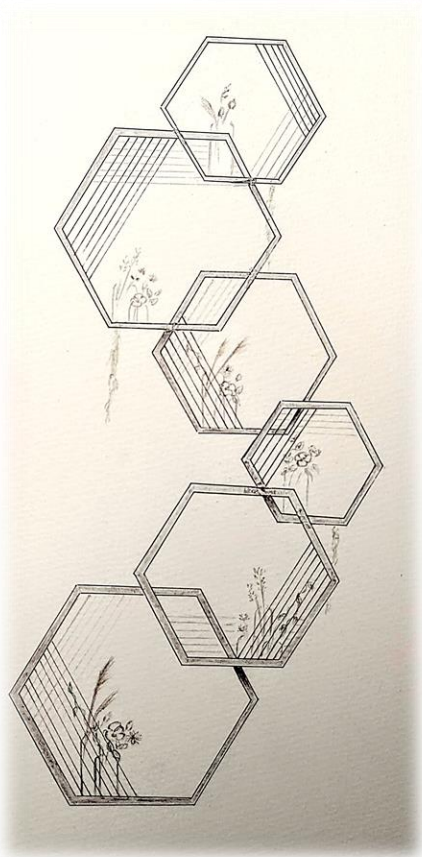

Portfolio

DESIGN A LA MOD 2022

Urara Sano

Concept

Title 伝えたかったこと

心とは…目に見えない透明なもの。
揺らぎやすく、不確定なもの。

感情は喜怒哀楽だけでは表現できない
様々な気持ちが混ざり合っていてできていく。
ころころと変化して自分自身でも
自分の気持ちがわからなくなる。

Design

感情の不安定さと、
よくわからない、見にくいところを表現した。

Plant

ワイヤープランツ

チランジア

モス

ラグラス

ススキ

ユーカリ（実付き）