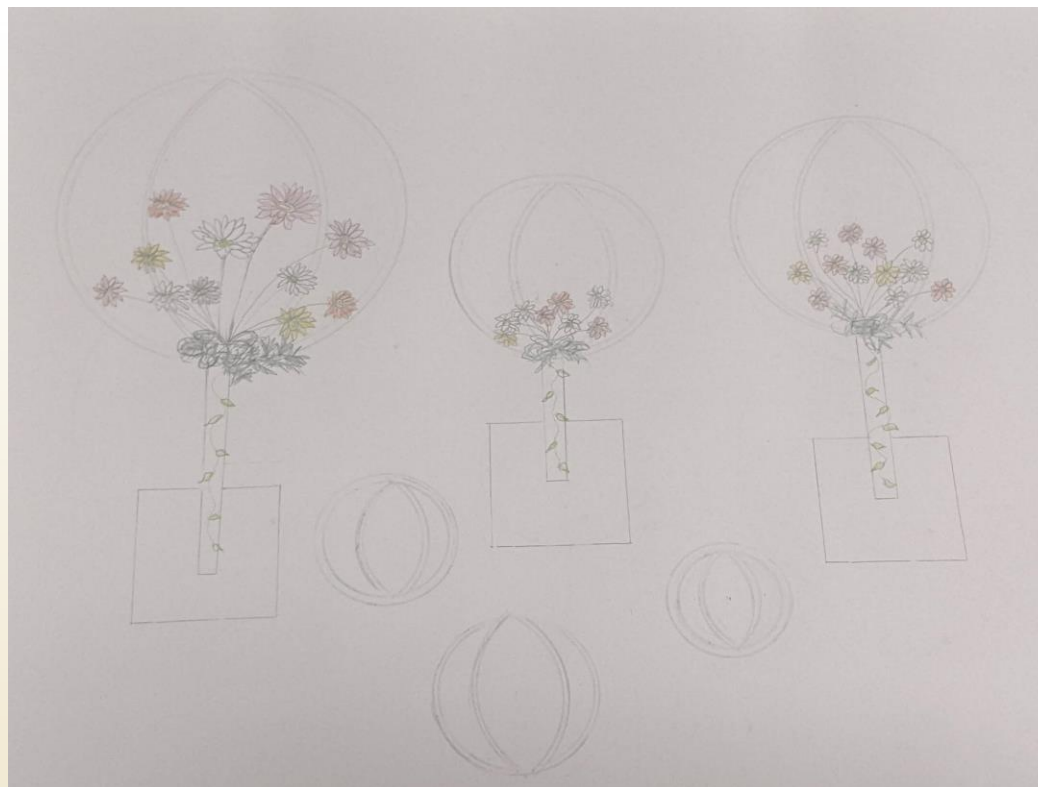

- ガーベラ（オレンジ）
- ガーベラ（黄色）
- ガーベラ（ピンク）
- ガーベラ（朱色）
- ガーベラ（白）
- レザーファン
- アイビー
- ドラセナ（緑）
- ポリシャス

資材

- 木材
- 竹ひご

デザイン画

小が赤ちゃん、中が子供、大が大人と
いう意味で丸の大きさにした。

足の所に巻くようにしたいのでアイ
ビーを使って自然に見せたいと思った。

花はガーベラだけで優しく暖かさを感じ
るようにして、自然な雰囲気に見せ
る。